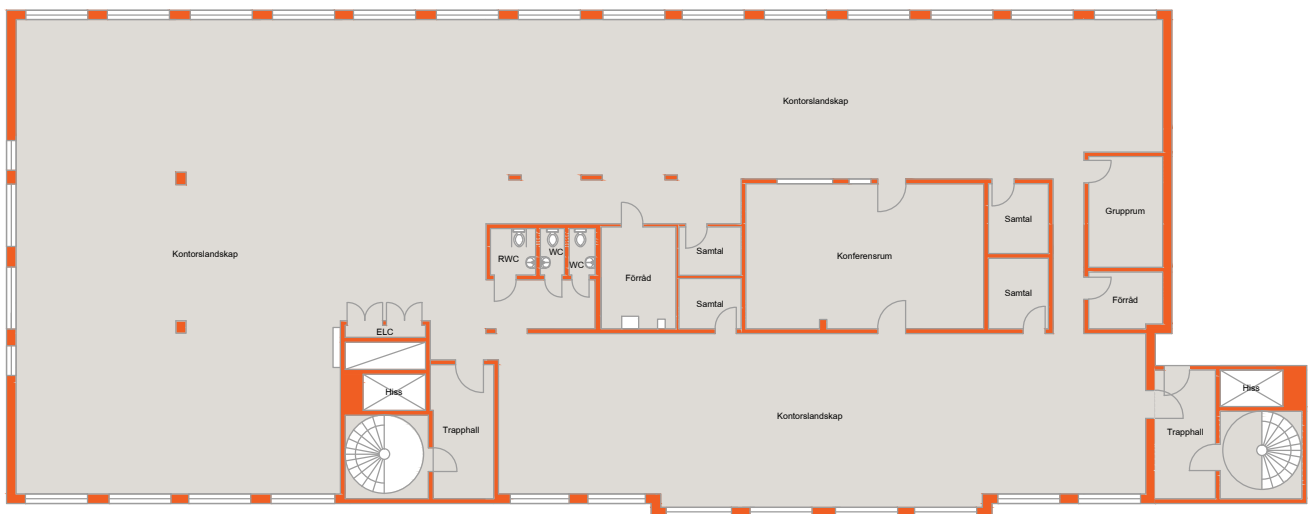

Norra vägen 40

Våning 2

Lägenhetsnummer 30020-70005

0 1 2 3 4 5m

Vissa avvikelser kan förekomma. Skala och m ått kan avvika från verkligheten.